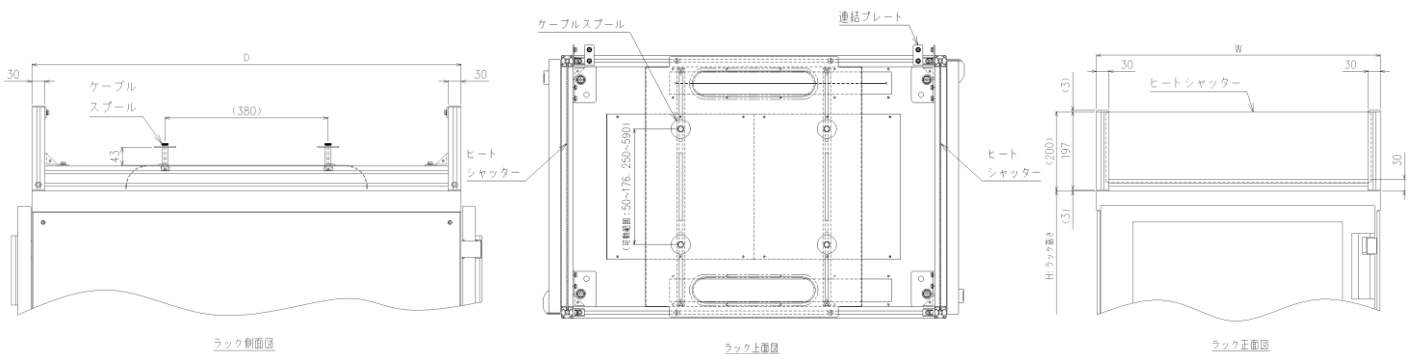

Top Cable Manager

**ラックを有効活用し、拡張性に優れ
大量のケーブリングを可能にした
トップケーブルマネージャー**

ニツキャビ株式会社

本製品を使用することで、ラック天井部を直接ケーブルラダーとして使用できる為、各種ケーブルを整理し、大量のケーブルを敷設することが可能です。

拡張性に優れ、当社取り扱い製品「アイルペール」との併用も可能です。また、多機能アルミフレームにて構成されている為、モニターアーム・WEBカメラ等を本製品に取付することも可能です。

製品外観寸法図

型番	外形寸法			標準価格
	Wo	Ho	Do	
TCM 700-1000	700	200	1000	¥98,000
TCM 700-1100			1100	¥99,000
TCM 700-1200			1200	¥100,000

*本製品は前後にアイルシャッター(排熱の天井部からの回り込みを防止する柵)が標準装備されております。
*アイルシャッターの全高はオプションで御指定の高さにて製作可能です。