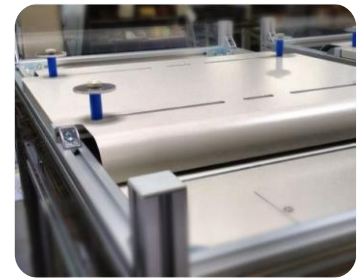

Top Cable Manager

**ラックを有効活用し、拡張性に優れ
大量のケーブリングを可能にした
トップケーブルマネージャー**

ニツキャビ株式会社

本製品を使用することで、ラック天井部を直接ケーブルラダーとして使用できる為、各種ケーブルを整理し、大量のケーブルを敷設することが可能です。

拡張性に優れ、当社取り扱い製品「アイルペール」との併用も可能です。また、多機能アルミフレームにて構成されている為、モニターアーム・WEBカメラ等を本製品に取付することも可能です。

製品外観寸法図

型番	外形寸法			標準価格
	Wo	Ho	Do	
TCM 700-1000	700	200	1000	¥98,000
TCM 700-1100			1100	¥99,000
TCM 700-1200			1200	¥100,000

*本製品は前後にアイルシャッター(排熱の天井部からの回り込みを防止する柵)が標準装備されております。
*アイルシャッターの全高はオプションで御指定の高さにて製作可能です。