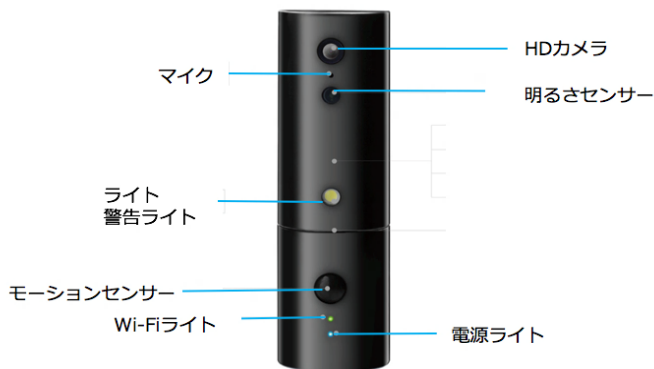

ポータブル見守りカメラ KOOVA

USB直挿しのコンパクトタイプ。モバイルバッテリーを利用して設置場所も自由に決められます。

KOOVA概観

KOOVAスペック

製品モデル	KOOVA
視認範囲	240°
回転範囲	240°
顔認証	可能
防水仕様	-
顔・モーション・音検知	顔・モーション・音
撮影ブロックエリア設定	可能
固定方法	ホルダー(同梱)
暗号化形式	256bit
双方通話	可能
リモート操作	パン・ズーム
解像度	1080p
ライト	可能
検知時通知	顔・スマート・スナップ・テキスト・オフライン
MIMOアンテナ	MIMO2 × 2 Wi-Fi802.11b/g/n
AMARYLLOクラウド	24時間分の動画と3日分のアラート保存が無料
ローカル記録メディア	内蔵8GB
PCサポート	AMARYLLO Liveサポート
AMARYLLOアプリ	ios:7.0/Android4.1以上
使用可能温度	0℃~35℃

製品の特長

信頼性の高い暗号化

AmarylloはNASAと同レベルの256bit暗号化方式を採用しています。
あなたのプライバシーを漏らしません。

双方向通話

Amarylloの双方向通話はクリアで、あなたがどこにいても、
スマートフォンから呼びかけられます。

10秒の動画アラート

Amarylloプレミアムプランを申し込めば、異常事態が発生した際
10秒間の動画で通知をします。またアラート通知される3秒前からの
動画を確認する事ができ、一部始終を確認できます。

フリークラウドに24時間分の動画を無料で保存

24時間分の動画と3日分のアラート通知をフリークラウドに保存
しておく事ができます。

リモートパン&ズーム

KOOVAはスマートフォンの画面をスワイプして手動でカメラを
動かしたり、ズームにする事ができます。

安全に関するご注意

- 設置、組立ては専門業者にお任せください。
- 水、湿気の多い場所に設置しないでください。
- 高所取付商品やラック形状の商品は、正しく設置されない
落下や転倒の危険があります。ご注意ください。
- 添付の注意書をよくお読みの上、安全にお使いください。
- 組立、設置不備による事故、損傷について、当社は責任を負いません。