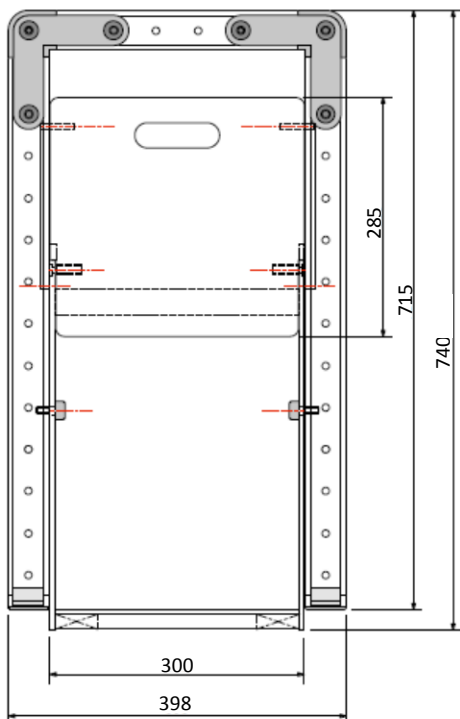

cyber **CHAIR**

1Uサイズに収まるスタイリッシュなチェア
マシンルームでの作業環境の向上に最適

押し出しアルミ型材を使用し頑丈で高品質なデザインチェア。
コンパクトな設計で収納も効率的です。

ニッキャビ株式会社

スタイリッシュなアルミヘアライン

メインフレームにアルミ押し出し型材を使用し、
高品位な質感と強度を両立。

1Uサイズに収まるコンパクト設計

1Uサイズ収納オプション(チェアガイドホルダー)を使用すると、
折りたたみ時に1Uラックマウントサイズでスライド収納が可能。

効率的に縦、あるいは横に収納可能です。

外観仕様図

安全に関するご注意

- 設置、組立ては専門業者にお任せください。
- 水、湿気が多い場所に設置しないでください。
- 高所取付商品やラック形状の商品は、正しく設置されないと落下や転倒の危険があります。ご注意ください。
- 添付の注意書をよくお読みの上、安全にお使いください。
- 組立、設置不備による事故、損傷について、当社は責任を負いません。

製品に関しては予告なく変更する場合がありますのであらかじめご了承下さい。