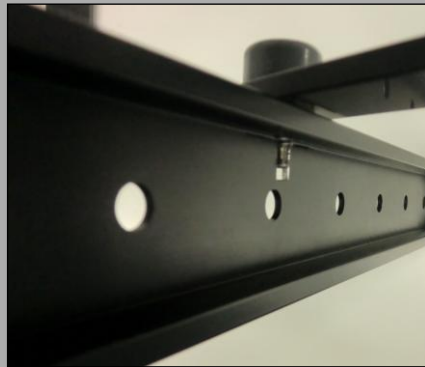

cyber **CHAIR**

1Uサイズに収まるスタイリッシュなチェア
マシンルームでの作業環境の向上に最適

押し出しアルミ型材を使用し頑丈で高品質なデザインチェア。
コンパクトな設計で収納も効率的です。

ニッキャビ株式会社

スタイリッシュなアルミヘアライン

メインフレームにアルミ押し出し型材を使用し、
高品位な質感と強度を両立。

1Uサイズに収まるコンパクト設計

1Uサイズ収納オプション(チェアガイドホルダー)を使用すると、
折りたたみ時に1Uラックマウントサイズでスライド収納が可能。

効率的に縦、あるいは横に収納可能です。

外観仕様図

安全に関するご注意

- 設置、組立ては専門業者にお任せください。
- 水、湿気が多い場所に設置しないでください。
- 高所取付商品やラック形状の商品は、正しく設置されないと落下や転倒の危険があります。ご注意ください。
- 添付の注意書をよくお読みの上、安全にお使いください。
- 組立、設置不備による事故、損傷について、当社は責任を負いません。

製品に関しては予告なく変更する場合がありますのであらかじめご了承下さい。