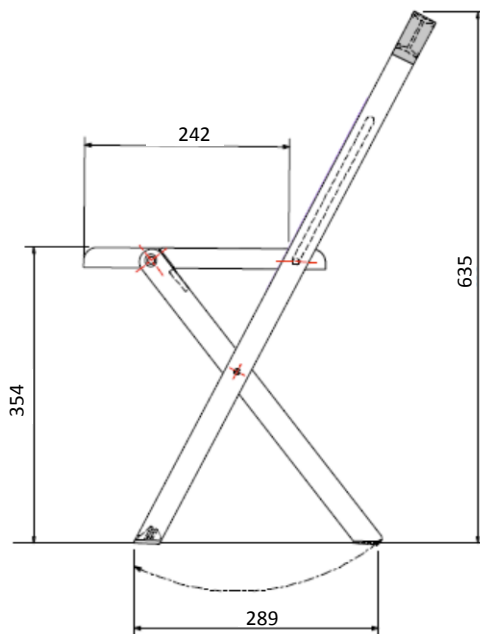

cyber **CHAIR**

1Uサイズに収まるスタイリッシュなチェア
マシンルームでの作業環境の向上に最適

押し出しアルミ型材を使用し頑丈で高品質なデザインチェア。
コンパクトな設計で収納も効率的です。

ニッキャビ株式会社

スタイリッシュなアルミヘアライン

メインフレームにアルミ押し出し型材を使用し、
高品位な質感と強度を両立。

1Uサイズに収まるコンパクト設計

1Uサイズ収納オプション(チェアガイドホルダー)を使用すると、
折りたたみ時に1Uラックマウントサイズでスライド収納が可能。

効率的に縦、あるいは横に収納可能です。

外観仕様図

安全に関するご注意

- 設置、組立ては専門業者にお任せください。
- 水、湿気が多い場所に設置しないでください。
- 高所取付商品やラック形状の商品は、正しく設置されないと落下や転倒の危険があります。ご注意ください。
- 添付の注意書をよくお読みの上、安全にお使いください。
- 組立、設置不備による事故、損傷について、当社は責任を負いません。

製品に関しては予告なく変更する場合がありますのであらかじめご了承下さい。