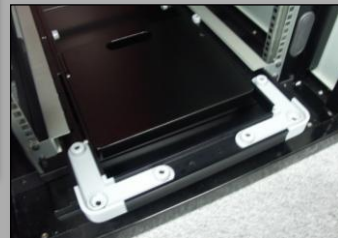

1Uサイズに収まるコンパクト設計

1Uサイズ収納オプション(チェアガイドホルダー)を使用すると、
折りたたみ時に1Uラックマウントサイズでスライド収納が可能。

効率的に縦、あるいは横に収納可能です。

外観仕様図