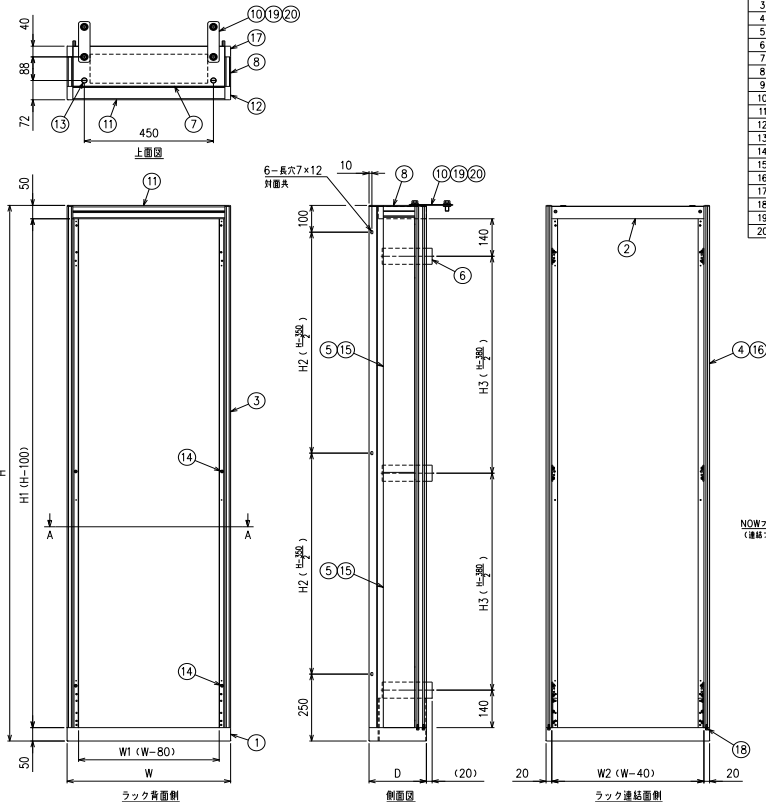

リア拡張モジュール

RMW series (NOW/SRVシリーズ対応オプション)

既設ラックの奥行き変更を容易に実現した拡張モジュール。

標準ラック(NOW/SRV)の前面・後面に
簡単に取付可能

モジュール本体

NOW/SRVと同じフレームなので取付後も
後付感がありません。

※ドアはオプション品となります。
ただし、既設のドアやリアパネルは流用可能です。

既設ラックの機材変更によるファイリングスペースの確保やパッチパネル増設によるドア内側のクリアランス確保等、従来ラック本体の変更を余儀なくされるシーンでも簡単に対応が可能です。

RMW series ソリューション

違和感のないデザイン

NOWシリーズのメインフレームを採用している為、増設対象のラックと**全く違和感のない**デザインです。

高い機能と流用性

NOWシリーズとSRVシリーズのオプションを流用可能。背面番やドア、内部に取り付けるパワーラインなど、**標準のままのオプションが流用可能です。**

取付作業が容易です。

既設のラックに対し**30分程度で取り付けが可能です。**また連結部のジョイントやビス等が外部から一切見えません。

主な構成部品が当社の標準ラックのパーツで構成されている為に奥行き寸法の調整や御希望の加工など幅広いアレンジに対応可能です。

RMWシリーズ外観仕様図

本体仕様

構成表

序号	部品名称	数量	指定
1	ベース	1	0-EXNOW-101
2	天枠材	1	0-EXNOW-102
3	前面板	※1	0-EXNOW-103
4	連結部材	※1	0-EXNOW-104
5	サイドパネル	4	0-EXNOW-105
6	3コネク	6	0-EXNOW-106
7	トッププレート	1	0-EXNOW-107
8	天枠カバー (D)	※1	0-EXNOW-108
9	連結部材	6	0-EXNOW-109
10	天枠連結プレート	2	0-EXNOW-110
11	天枠カバー (前)	1	00-NOW-102
12	エンドカバー	※1	00-NOW-118
13	作業ホルト	2	00-NOW-205B
14	ストッパー	4	00-NOW-206A
15	扉開スベーター (丸型) スリ溝付	12	BRB-305,55E
16	挿入用ビスナット (M5)	56	HNI TP5-5
17	フレームキックアップ	2	HF C5-2040-S
18	扉開止め用ボルト (M5×15)	4	SCB5-15
19	SS フレーム SS M12×30 三車	4	天枠連結プレート用
20	SS M12側用 三車	8	天枠連結プレート用

主なラインナップ

品番	外形寸法			奥行き (mm)	シリーズ
	H	W	D		
RMW20-57-150B/W	1500(31U)			200	NOW SRV57
RMW20-57-176B/W	1750(36U)	570			
RMW20-57-200B/W	2000(42U)				
RMW20-57-210B/W	2100(45U)				
RMW20-60-200B/W	2000(42U)			700	SRV60
RMW20-60-210B/W	2100(45U)	600			
RMW20-60-220B/W	2200(47U)				
RMW20-70-200B/W	2000(42U)				
RMW20-70-210B/W	2100(45U)			300	SRV70
RMW20-70-220B/W	2200(47U)	700			
RMW30-57-150B/W	1500(31U)				
RMW30-57-176B/W	1750(36U)	570			
RMW30-57-200B/W	2000(42U)			600	NOW SRV57
RMW30-57-210B/W	2100(45U)				
RMW30-60-200B/W	2000(42U)				
RMW30-60-210B/W	2100(45U)	600			
RMW30-70-200B/W	2000(42U)			700	SRV60
RMW30-70-210B/W	2100(45U)	700			
RMW30-70-220B/W	2200(47U)				
RMW30-70-220B/W	2200(47U)				