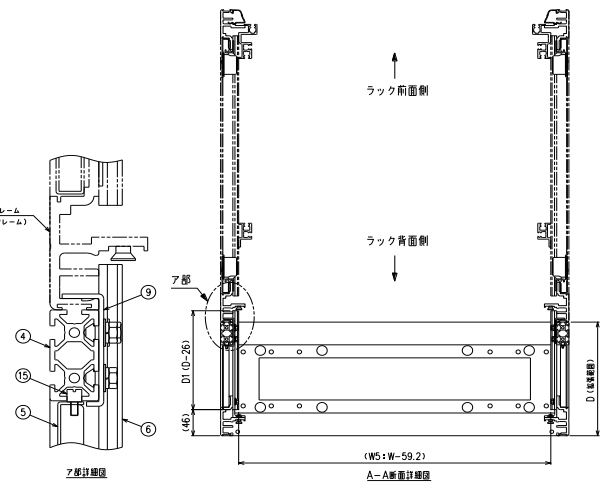

取付概要図

安全に関するご注意

- ○設置、組立ては専門業者にお任せください。
- ○水、湿気が多い場所に設置しないでください。
- ○高所取付商品やラック形状の商品は、正しく設置されないと落下や転倒の危険があります。ご注意ください。
- ○組立、設置不備による事故、損傷について、当社は責任を負いません。

製品に関しては予告なく変更する場合がありますのであらかじめご了承下さい。

NICCABI®

〒211-0051 川崎市中原区宮内2-5-8

TEL: 044-766-2111 FAX: 044-777-9000

URL <http://www.niccabi.co.jp>

E-mail niccabi@niccabi.co.jp