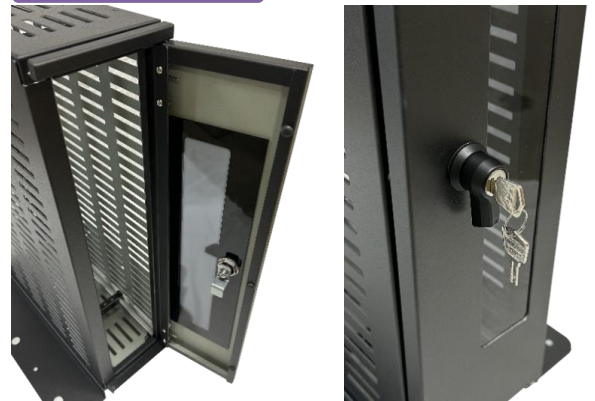

DTC HUBボックス

DTCH series

デザイン、機能性に優れたHUBボックスです。
デスクトップキャビネット(DTC series)をベースにしているため
機器、配線量に合わせ自在なシステム構築を実現いたします。

DTC HUBボックス 仕様

高さ
557.4 mm

奥行
435 mm

幅
2U:300
3U:344 mm

トップ/サイド/リア面はスリットが有り、放熱性に優れます。

HUBボックス内部

フロント/リア
EIAマウントアングル
(2Uまたは3U)

フロント/リアのマウントアングル(EIA2/3U)は、固定ビスを緩めることで前後スライド移動が可能。実装機器、ケーブルの量に合わせて自在な位置の設定が可能です。
サイドパネルを外して、内部の組配、メンテナンスを行います。
※2Uサイズの際は、1Uを配線スペースとしてご使用ください。
(機器とケーブルは製品に含みません)

フロントドア

フロントドアには、鍵付き取手が有り、施錠することが可能です。セキュリティ対策にお役立ていただけます。
ドア中央にはアクリル窓が有り内部の確認が可能。
組替し開き方向を逆転することが可能です。

リアパネル

通線開口が有ります。
組替で開口向きを逆転可能です。

スタビライザー

転倒防止のスタビライザーとなります。
φ6.5/15のアンカー穴が有り、床固定可能です。
テーブル裏などの吊下げにも対応します。

型番	有効	価格
DTCH-2U	2U	オープン価格
DTCH-3U	3U	