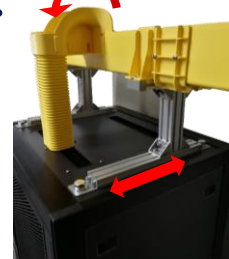

温度センサー2個セット
温度監視に欠かせない、温度センサーが2個設定されているので前面の吸気口や背面の排気口付近に設定することで吸排気温度の2点監視が可能です。センサーの配線ルートもラック内に確保されますので、取り回しも簡単です。

cyber STAND

NEO+RM+排気システムドア

オープンダクト(オーバートップダクト仕様)

+
アンダーフロアケーブルマネージャ ★NEW!★

フリーアクセスフロアに敷設し
電源ケーブルや情報通信ケーブル等
様々なケーブルの階層分けが可能です

「引渡しガイド+フレキシジョイント」
の組み合わせで
整線保護を維持したまま、
シームレスにラック内入線が
可能です。

ラックの前後方向に対して可動させる
ことが出来るダクトキャリアは、ダクト位
置やラック内の入線位置に合わせて位
置調整が可能です。

ニッキヤビ株式会社 NICCABI®

〒211-0051
川崎市中原区宮内2-5-8 TEL:044-766-2111 / FAX:044-777-9000
http://www.niccabi.co.jp niccabi@niccabi.co.jp