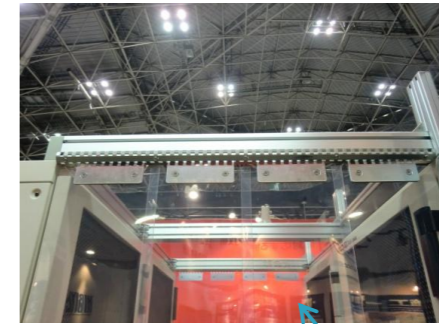

データセンター構築運用展 2013 春

5月8日から3日間、東京ビッグサイトにて開催され、たくさんのご来場を頂き大盛況のうちに終了となりました。さっそく、出展した新製品類をご紹介します！

クリックしよう！

[BNRの詳細はこちらから！](#)

たくさんのご来場、ありがとうございました！

クリックしよう！

[トップケーブルマネージャー](#)

[環境監視装置](#)

SRV  
+  
AR

SRVのドアをあけた様子。

ARの詳細はこちらをご覧ください！

クリックしよう！

[SRVの詳細はこちらから！](#)

クリックしよう！

[アイルベール 詳細はこちら](#)

□各アイル間の冷気の漏れと暖気(排気)の流入を防ぎ、コールド・ホットアイルの密度を確保し冷却・熱交換効率を高めます。

[静音ラック SRC](#)

クリックしよう！

[cyberCHAIR](#)

クリックしよう！

[アクセスラック ケーブルマネジメント仕様](#)

New Release!

《 ACCESS Rack レイアウトプラン4 (高負荷ラック吸排気アシスト仕様) 》

床下空調の冷気を、引き込まれにくい上部へダイレクトに送風し、留まりやすいラック上部の暖気を効果的に排出します。AR内部に遮蔽プレートを設置することにより、冷気と暖気の混合を防ぐことが可能。他にも3種のレイアウトパターンあり！

[詳細はこちらからご覧ください！](#)

《 回転収納式LCDドロー KSD-3U 標準化! 》

■そのままでは19インチラックに収納が困難なワイド画面ディスプレイの収納ユニットです。ディスプレイを縦でも横でも使えるよう、回転できる機構になっています。

とっても便利!

展示会に出展した製品は、弊社ショールームでもご覧いただけます！気になる製品がありましたら、お気軽に弊社営業部までお問い合わせください！

ニッキヤビ株式会社  
〒211-0051  
川崎市中原区宮内2-5-8  
TEL:044-766-2111 / FAX:044-777-9000