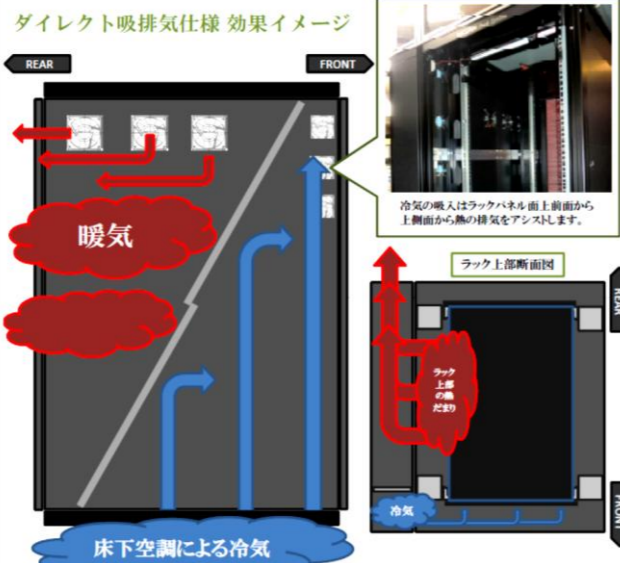

SRV  
+  
AR

SRVのドアをあけた様子。

ARの詳細はこちらをご覧ください！

クリックしよう！

[SRVの詳細はこちらから！](#)

クリックしよう！

[アイルベール 詳細はこちら](#)

□各アイル間の冷気の漏れと暖気(排気)の流入を防ぎ、コールド・ホットアイルの密度を確保し冷却・熱交換効率を高めます。

[静音ラック SRC](#)

クリックしよう！

[cyberCHAIR](#)

クリックしよう！

[アクセスラック ケーブルマネジメント仕様](#)

New Release!

《 ACCESS Rack レイアウトプラン4 (高負荷ラック吸排気アシスト仕様) 》

床下空調の冷気を、引き込まれにくい上部へダイレクトに送風し、留まりやすいラック上部の暖気を効果的に排出します。AR内部に遮蔽プレートを設置することにより、冷気と暖気の混合を防ぐことが可能。他にも3種のレイアウトパターンあり！

[詳細はこちらからご覧ください！](#)

《 回転収納式LCDドロー KSD-3U 標準化! 》

■そのままでは19インチラックに収納が困難なワイド画面ディスプレイの収納ユニットです。ディスプレイを縦でも横でも使えるよう、回転できる機構になっています。

とっても便利!

展示会に出展した製品は、弊社ショールームでもご覧いただけます！気になる製品がありましたら、お気軽に弊社営業部までお問い合わせください！

ニッキヤビ株式会社  
〒211-0051  
川崎市中原区宮内2-5-8  
TEL:044-766-2111 / FAX:044-777-9000