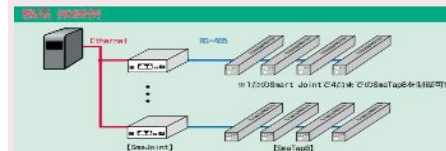

2012年 3月 発売!

旧型ドロワーユニット (ODU)

- パネルマウント用引出しユニットです。
- 収納時はボールキャッチで軽くロックします。
- ◎ 本体色はアイボリー、フロントパネルの材質はアルミになります。

【キャンペーン対象商品】

型番	規格	通常定価
ODU-2U	EIA	通常定価 ¥28,700
ODU-3U	EIA	通常定価 ¥31,400

※在庫なくなり次第終了とさせていただきます。
※2Uにつきましては発送まで少々お時間を頂きます。3Uは即納OK!
別紙専用オーダーシートをご用意させて頂きましたので、必ず事項ご明記の上、弊社までFAX下さい。もちろんお電話、その他メール等でも受付中! お気軽にお問い合わせ下さい☆