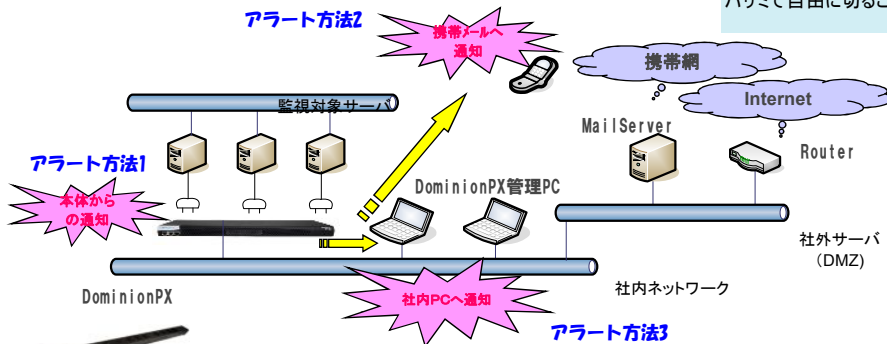

#### 【数字刻印付EIAケーシマウントアングル】

- ・ **1U**毎に数字が刻印されており、機材実装時の位置決めが容易。

## 電源・温度&湿度監視ソリューションについて

展示した『DominionPX』本体

ラックマウント可能な 1U タイプ  
(監視アウトレット数 : 8)

コンセントバー形式の 0U タイプ  
(監視アウトレット数 : 12 or 20)

- 従来の環境監視システムというと、
  - ・ 大規模システム監視
  - ・ 監視ソフトウェアの開発
  - ・ 導入時のプログラムのデバッグ等の導入支援活動の長期化 等々...
 上記前提があり、小規模・局地的監視には向かないものでした。

『DominionPX』ではこれらの問題を解決し、従来のシステムに対する追加の容易さや、監視対象機材をピンポイントに監視することが可能となります。もちろん、導入支援やサポート体制もフォローしています。

※ 管理PCの購入、設置に伴うネットワーク構築に関しても、担当営業までお気軽にお問合せ下さい。