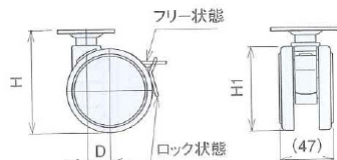

Niccabi博士 Vol.33

今回のNiccabi博士は新カタログ、Vol.16の内容をご紹介します。

NEO・NOWラックシリーズ

NEO/NOWラックキャスターがプレートタイプへ変更となります！
キャスター変更に伴いラックベースにプレートタイプ取付用の穴が追加されています。

〔旧型のベースにはプレートタイプが取付できません。ご注意ください。〕

プレートタイプは新型番になります。(CT-75P等)

本図はストッパー付