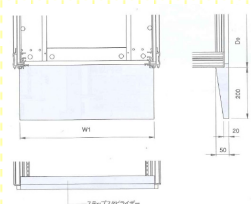

NEOラック ステップスタビライザー

NEO用ステップスタビライザーが新登場！
機器を取り出す際の転倒防止に役に立ちます！