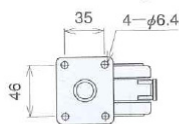

Niccabi博士 Vol.33

今回のNiccabi博士は新カタログ、Vol.16の内容をご紹介します。

NEO・NOWラックシリーズ

NEO/NOWラックキャスターがプレートタイプへ変更となります！
キャスター変更に伴いラックベースにプレートタイプ取付用の穴が追加されています。

〔旧型のベースにはプレートタイプが取付できません。ご注意ください。〕

プレートタイプは新型番になります。(CT-75P等)

本図はストッパー付