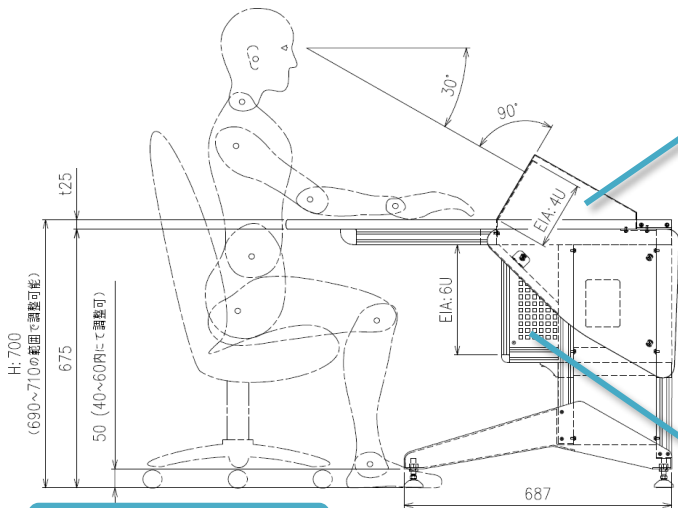

space RAILα

スペースレール-アルファ-

スタイリッシュなデザインかつ機器実装に優れたデスクです。
多くのオプションパーツが用意され、導入後でも簡易に取り付けることが可能です。
シンプルな構成でありながら使用環境に合わせ様々な組み合わせで最適な仕様が構築できます。
フレーム構築型の特徴を最大限に活かした高い拡張性を持つデスクです。

spaceRAIL α 寸法図 (オプション無し)

上面図

正面図

側面図

拡張用モジュールが大型化し、高負荷対応LCDアームの取付等、使用用途が増えました。

テーブル上にシャッター付ACコンセント、USBコネクタがございます。

オプション(別売)

全てのオプションが導入後、拡張・換装可能です。

カバーパネル類

化粧側板(木製)

背面パネル

脚部配線孔カバーパネル

4Uハウジングモジュール

傾斜付4Uマウントモジュールです。

ウォールマウントフレーム

デスク背面に組付けし、モニターの固定実装が出来ます。

カセットモジュール

テーブル下に挿入出来る6Uマウントボックスです。

モニターアーム