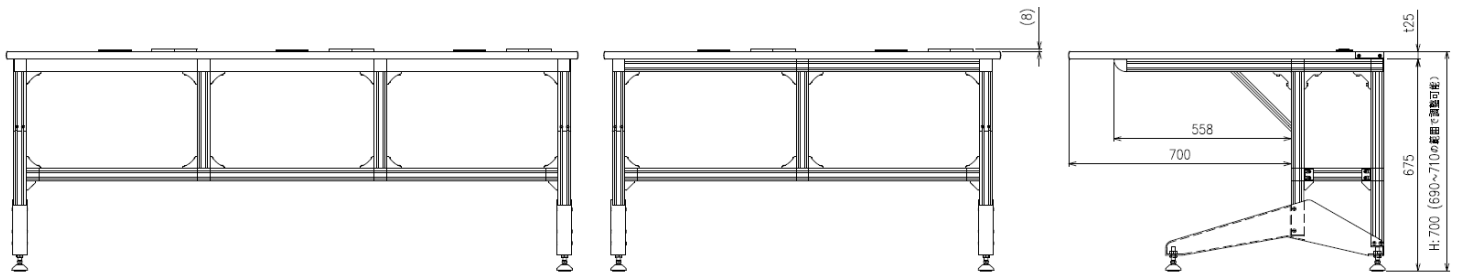

space RAILα

スペースレール-アルファ-

スタイリッシュなデザインかつ機器実装に優れたデスクです。
多くのオプションパーツが用意され、導入後でも簡易に取り付けることが可能です。
シンプルな構成でありながら使用環境に合わせ様々な組み合わせで最適な仕様が構築できます。
フレーム構築型の特徴を最大限に活かした高い拡張性を持つデスクです。

spaceRAIL α 寸法図 (オプション無し)

上面図

正面図

側面図

拡張用モジュールが大型化し、高負荷対応LCDアームの取付等、使用用途が増えました。

テーブル上にシャッター付ACコンセント、USBコネクタがございます。

オプション(別売)

全てのオプションが導入後、拡張・換装可能です。

カバーパネル類

化粧側板(木製)

背面パネル

脚部配線孔カバーパネル

4Uハウジングモジュール

傾斜付4Uマウントモジュールです。

ウォールマウントフレーム

デスク背面に組付けし、モニターの固定実装が出来ます。

カセットモジュール

テーブル下に挿入出来る6Uマウントボックスです。

モニターアーム