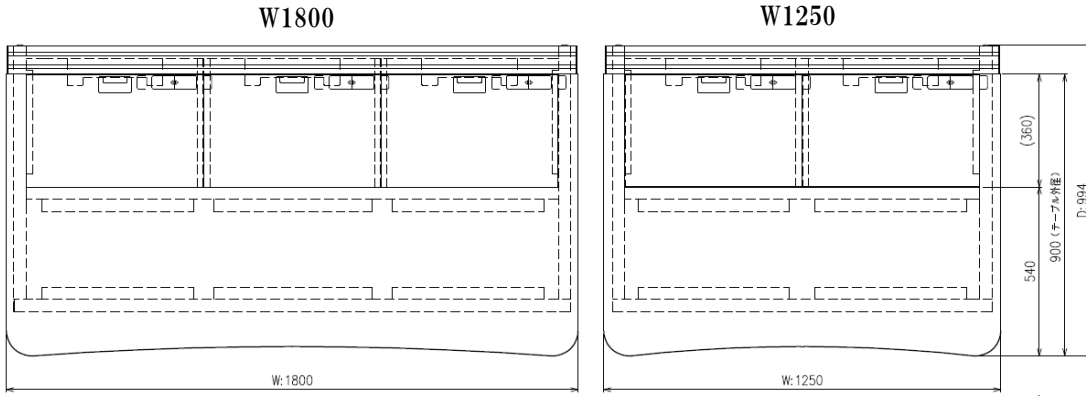

space RAILα

スペースレール-アルファ-

スタイリッシュなデザインかつ機器実装に優れたデスクです。
多くのオプションパーツが用意され、導入後でも簡易に取り付けることが可能です。
シンプルな構成でありながら使用環境に合わせ様々な組み合わせで最適な仕様が構築できます。
フレーム構築型の特徴を最大限に活かした高い拡張性を持つデスクです。

spaceRAIL α 寸法図 (オプション無し)

上面図

正面図